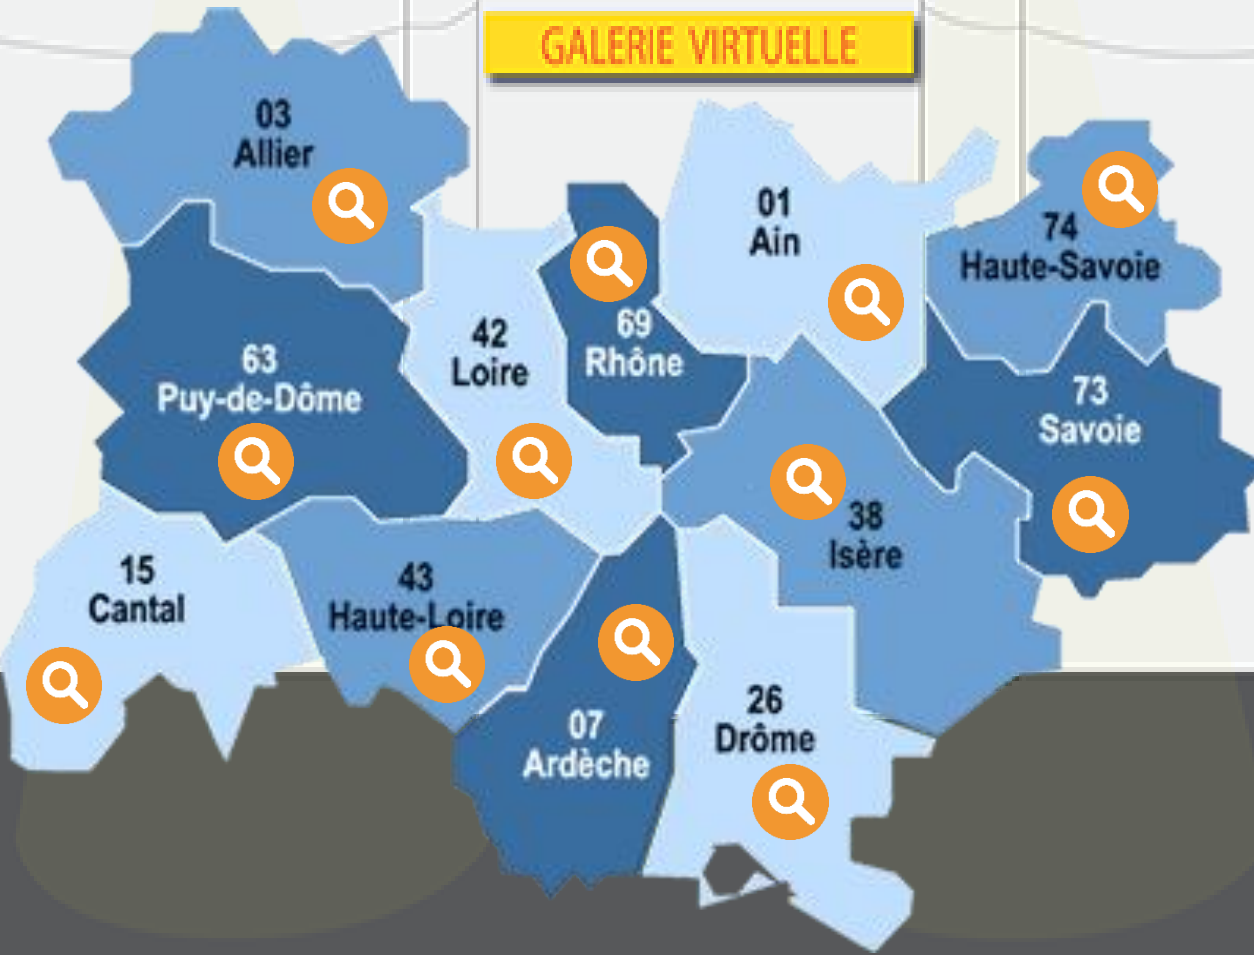

cm

BOUGER

Maniabilité

Jeu à plat

Robin des bois

Duels

Match au filet

Le serveur d'élite

Accède à la galerie virtuelle de ton département en cliquant sur l'icône.

GALERIE VIRTUELLE

Le sport scolaire de l'École publique