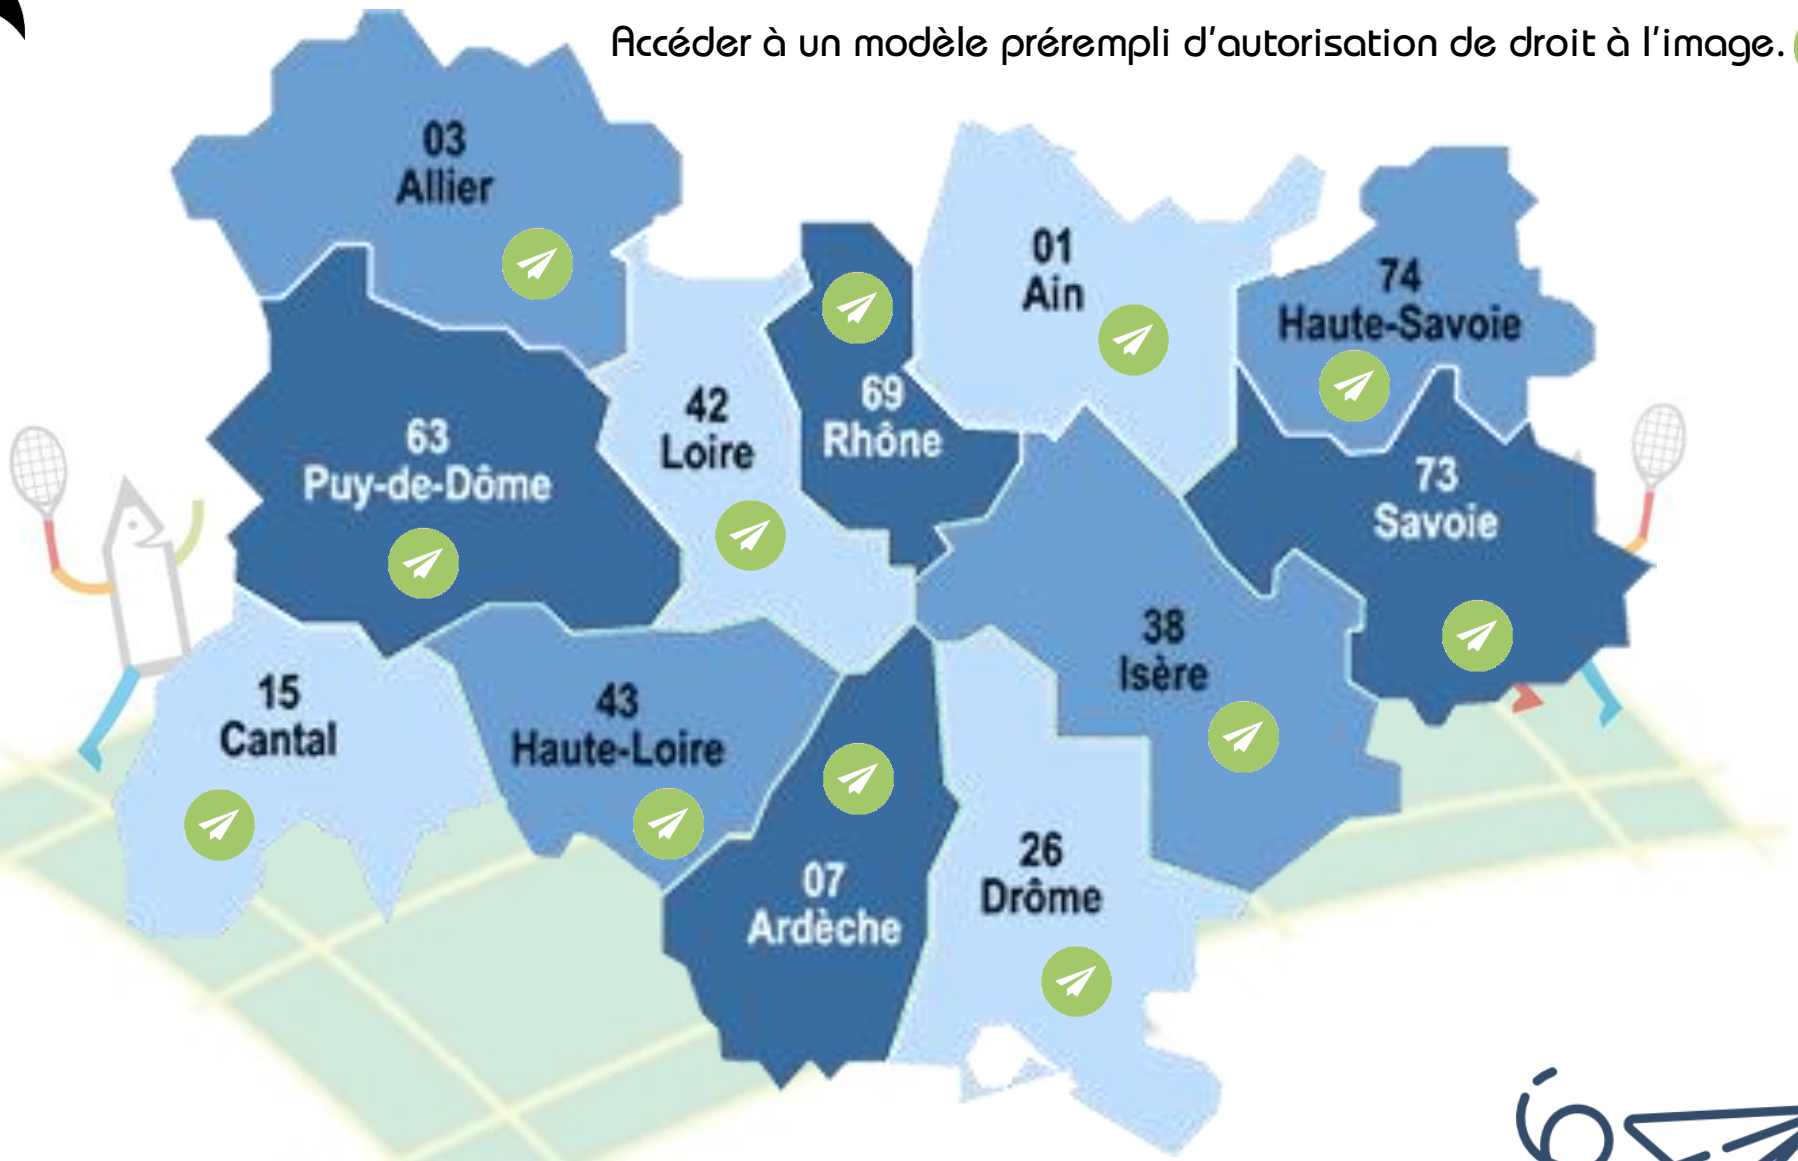

E- Rencontre
Ensemble malgré tout

BADMINTON

Clique sur l'icône de ton département pour connaître les modalités d'envoi.

Accéder à un modèle prérempli d'autorisation de droit à l'image.

CONTRIBUER

PENSER

CONTRIBUER

* Les activités proposées dans chaque niveau sont déclinables sur les autres niveaux en utilisant les variantes proposées et en jouant sur les variables d'ajustement.

TEMPS	ESPACE	RÈGLE	MATÉRIEL	CORPS	RELATION
durée nb. de passages	distance taille de la cible	nombre d'essais score	facilité à manipuler taille	geste autorisé position	accompagnement aide